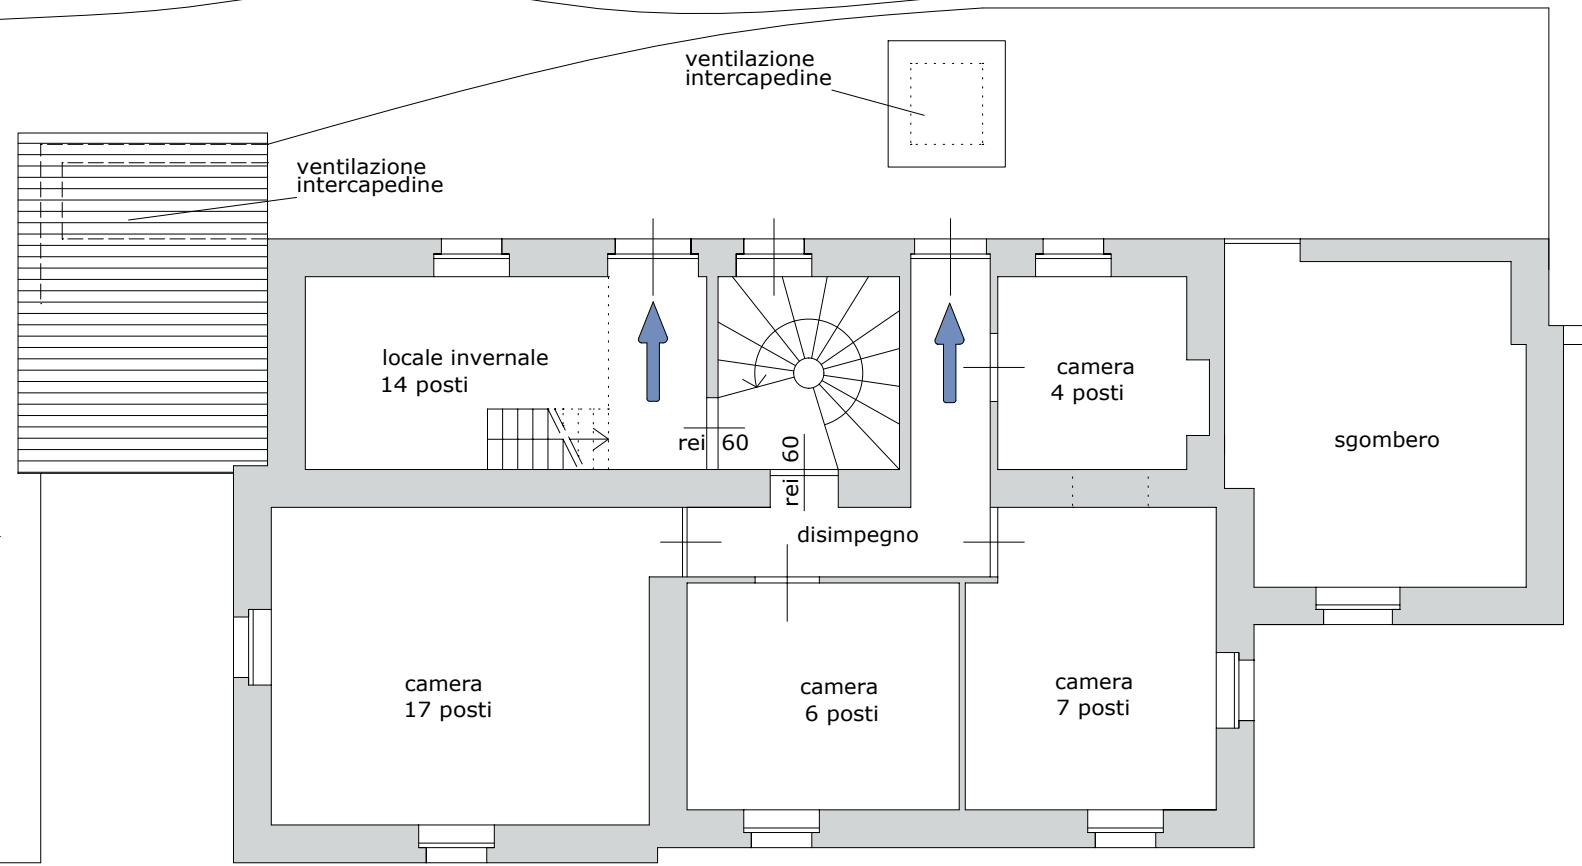

CLUB ALPINO ITALIANO
- sezione di Cuneo -
via Porta Mondovì n.5 - 12100 CUNEO
Tel 0171 67998
p.IVA 005 647 800 47

Rifugio Dante Livio Bianco

data 20240227

PIANO TERRA

scala 1:100

terrazza esterna

CLUB ALPINO ITALIANO
- sezione di Cuneo -
via Porta Mondovì n.5 – 12100 CUNEO
Tel 0171 67998
p.IVA 005 647 800 47

Rifugio Dante Livio Bianco

data 20240227

PRIMO PIANO

scala 1:100

CLUB ALPINO ITALIANO
- sezione di Cuneo -
via Porta Mondovì n.5 – 12100 CUNEO
Tel 0171 67998
p.IVA 005 647 800 47

Rifugio Dante Livio Bianco

data 20240227

PIANO SECONDO (sottotetto)

scala 1:100