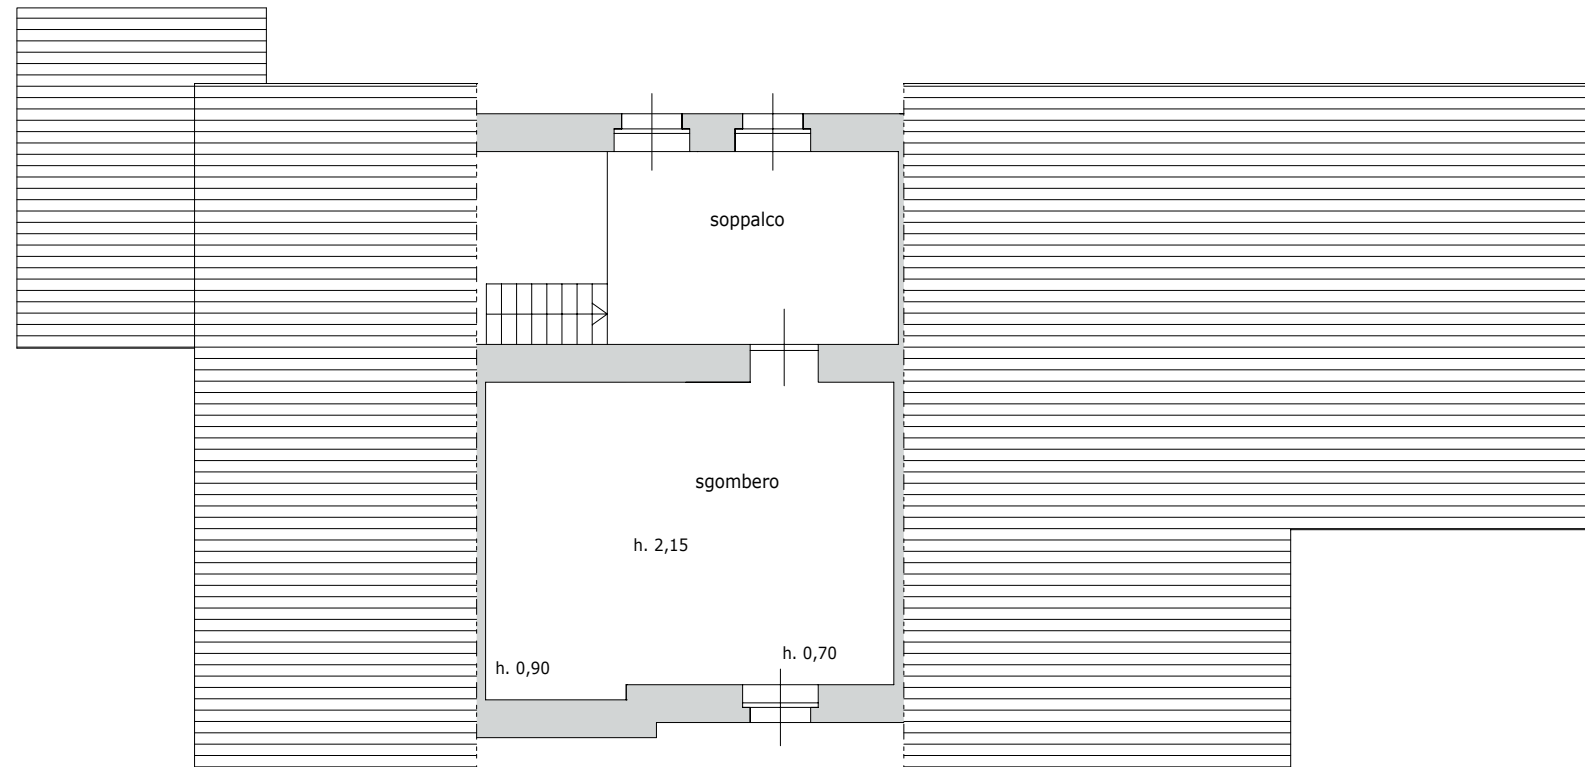

Rifugio Dante Livio Bianco

data 20240227

PRIMO PIANO

scala 1:100

CLUB ALPINO ITALIANO
- sezione di Cuneo -
via Porta Mondovì n.5 – 12100 CUNEO
Tel 0171 67998
p.IVA 005 647 800 47

Rifugio Dante Livio Bianco

data 20240227

PIANO SECONDO (sottotetto)

scala 1:100