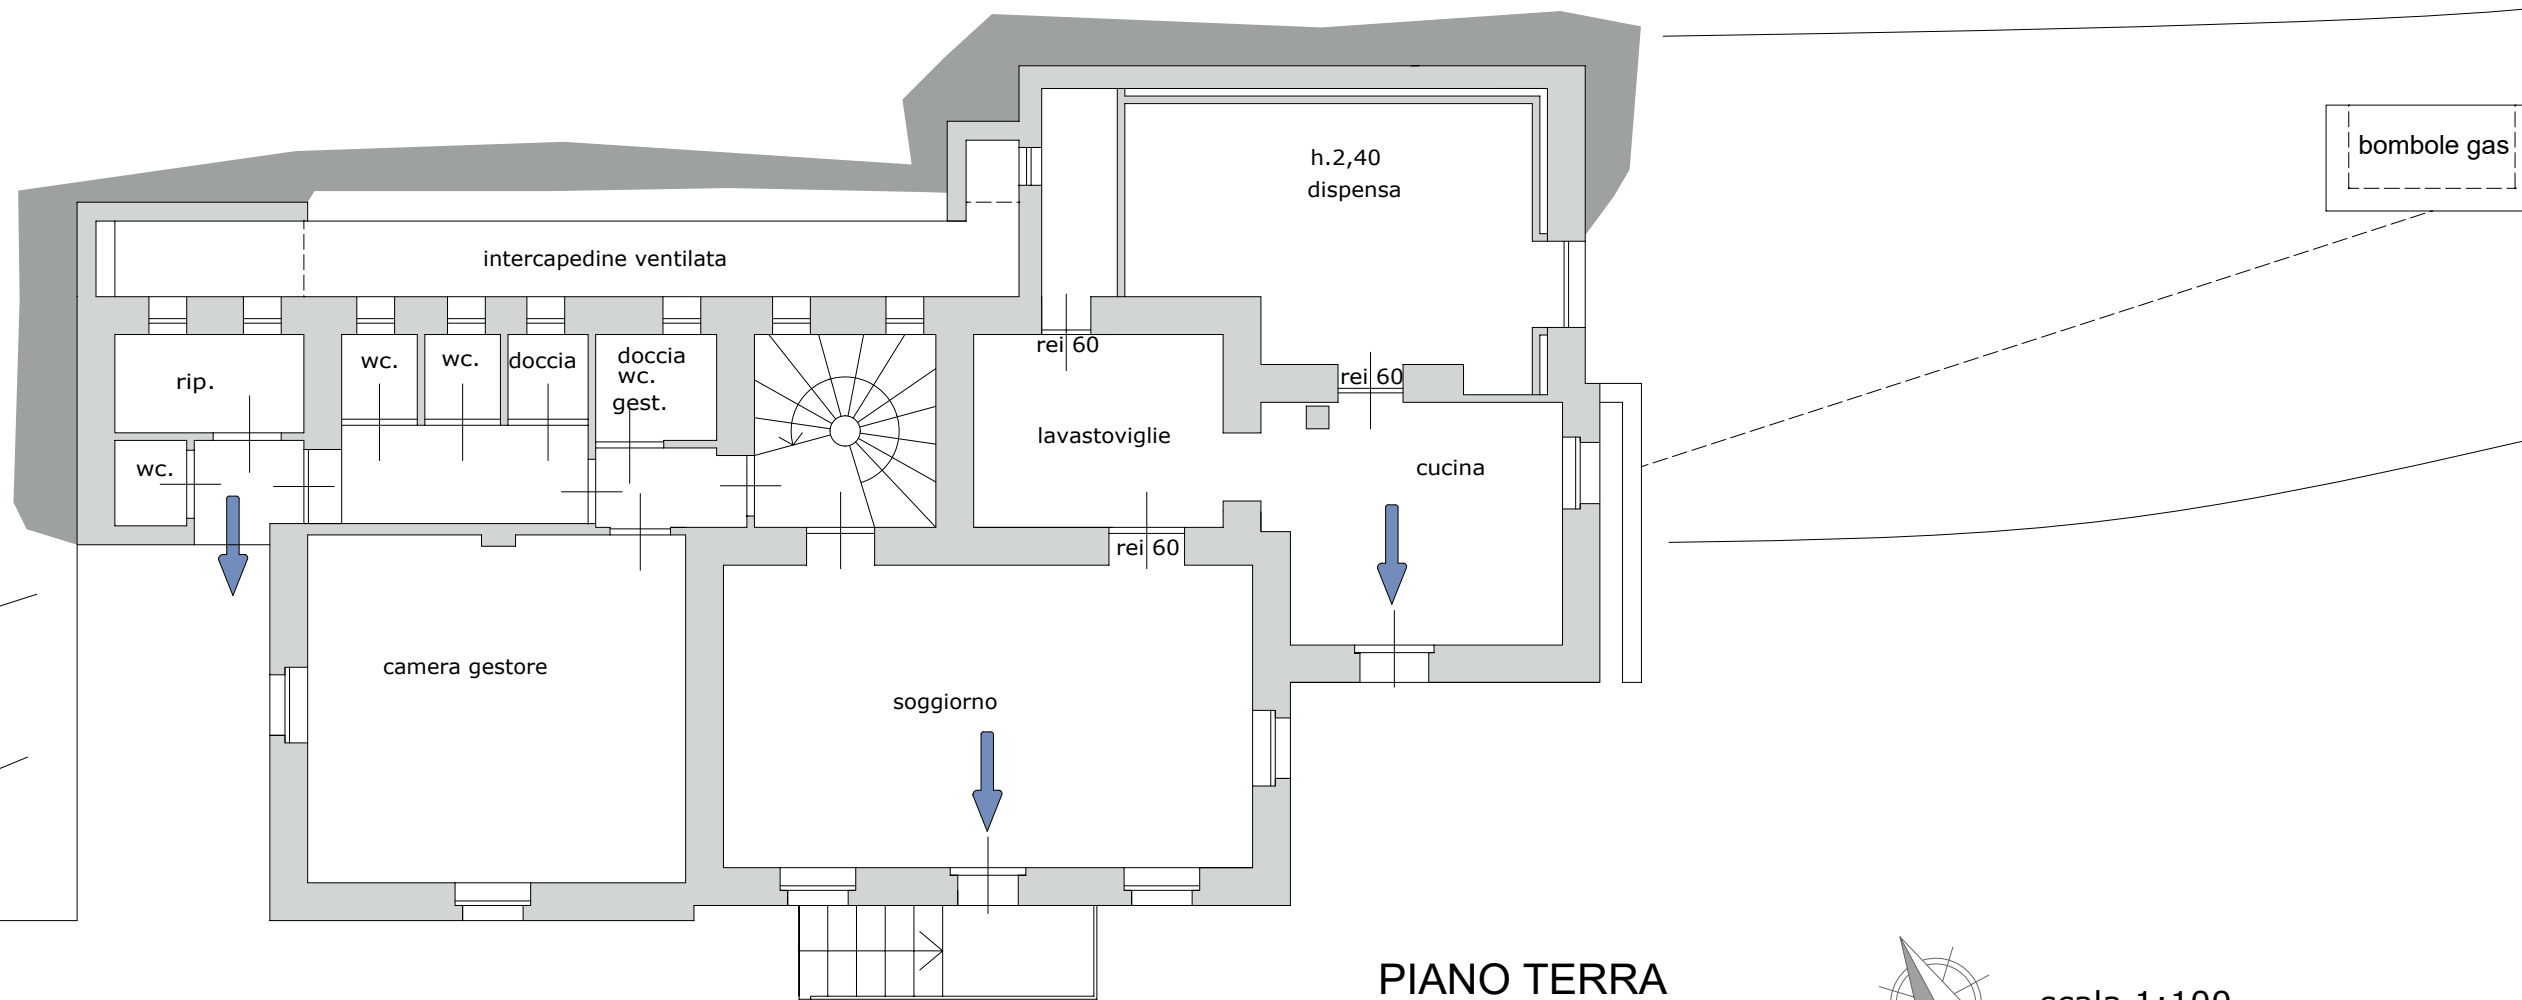

CLUB ALPINO ITALIANO
- sezione di Cuneo -
via Porta Mondovì n.5 - 12100 CUNEO
Tel 0171 67998
p.IVA 005 647 800 47

Rifugio Dante Livio Bianco

data 20240227

PIANO TERRA

scala 1:100

terrazza esterna

CLUB ALPINO ITALIANO
- sezione di Cuneo -
via Porta Mondovì n.5 – 12100 CUNEO
Tel 0171 67998
p.IVA 005 647 800 47

Rifugio Dante Livio Bianco

data 20240227

PRIMO PIANO

scala 1:100

CLUB ALPINO ITALIANO
- sezione di Cuneo -
via Porta Mondovì n.5 – 12100 CUNEO
Tel 0171 67998
p.IVA 005 647 800 47

Rifugio Dante Livio Bianco

data 20240227

PIANO SECONDO (sottotetto)

scala 1:100